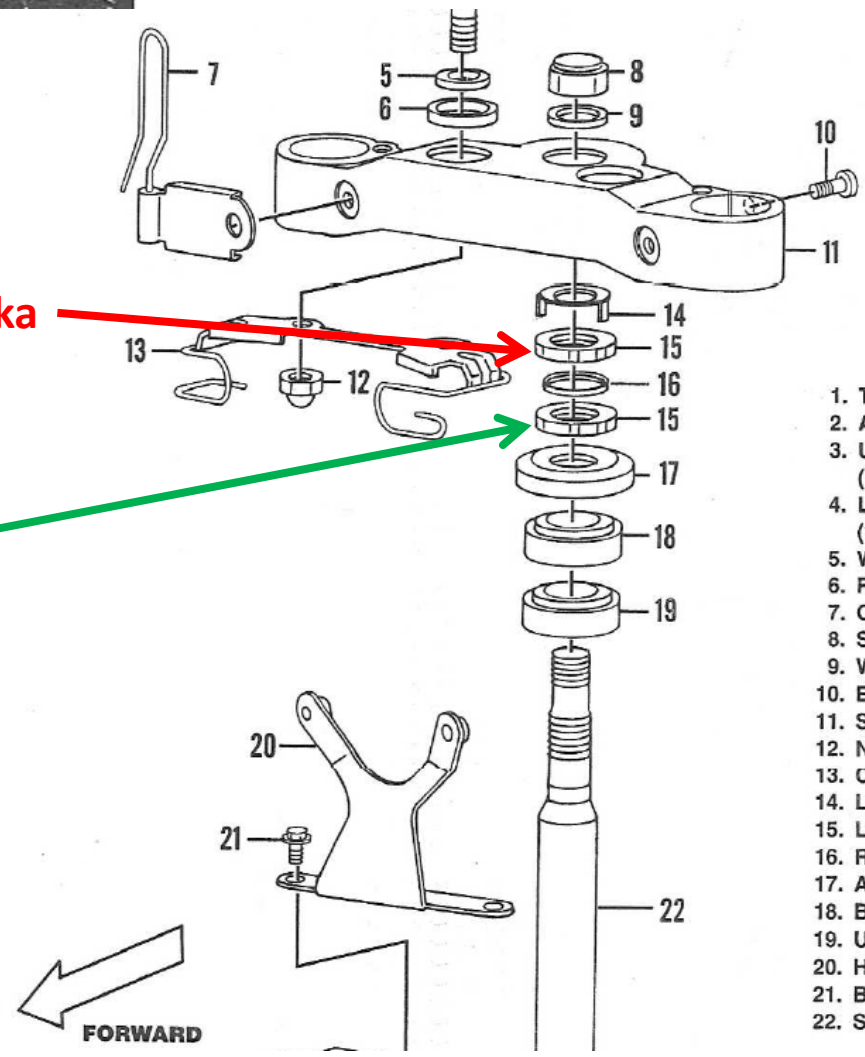

# CLYMER

Górna nakrętka

Dolna nakrętka

- 1. Trim cap
- 2. Allen bolt
- 3. Upper holder (1999-2003 shown)
- 4. Lower holder (1999-2003 shown)
- 5. Washer
- 6. Rubber damper
- 7. Cable guide
- 8. Steering head nut
- 9. Washer
- 10. Bolt
- 11. Steering stem
- 12. Nut
- 13. Cable guide
- 14. Lockwasher
- 15. Locking ring
- 16. Rubber washer
- 17. Adjusting ring nut
- 18. Bearing cap
- 19. Upper roller bearing
- 20. Headlight mounting bracket
- 21. Bolt
- 22. Steering stem