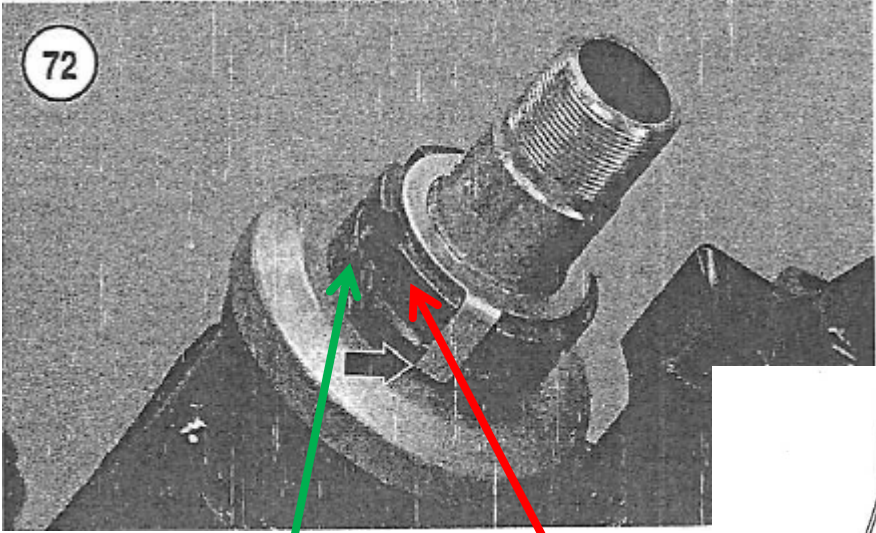

# CLYMER

Górna nakrętka

Dolna nakrętka

- 1. Trim cap
- 2. Allen bolt
- 3. Upper holder (1999-2003 shown)
- 4. Lower holder (1999-2003 shown)
- 5. Washer
- 6. Rubber damper
- 7. Cable guide
- 8. Steering head nut
- 9. Washer
- 10. Bolt
- 11. Steering stem
- 12. Nut
- 13. Cable guide
- 14. Lockwasher
- 15. Locking ring
- 16. Rubber washer
- 17. Adjusting ring nut
- 18. Bearing cap
- 19. Upper roller bearing
- 20. Headlight mounting bracket
- 21. Bolt
- 22. Steering stem